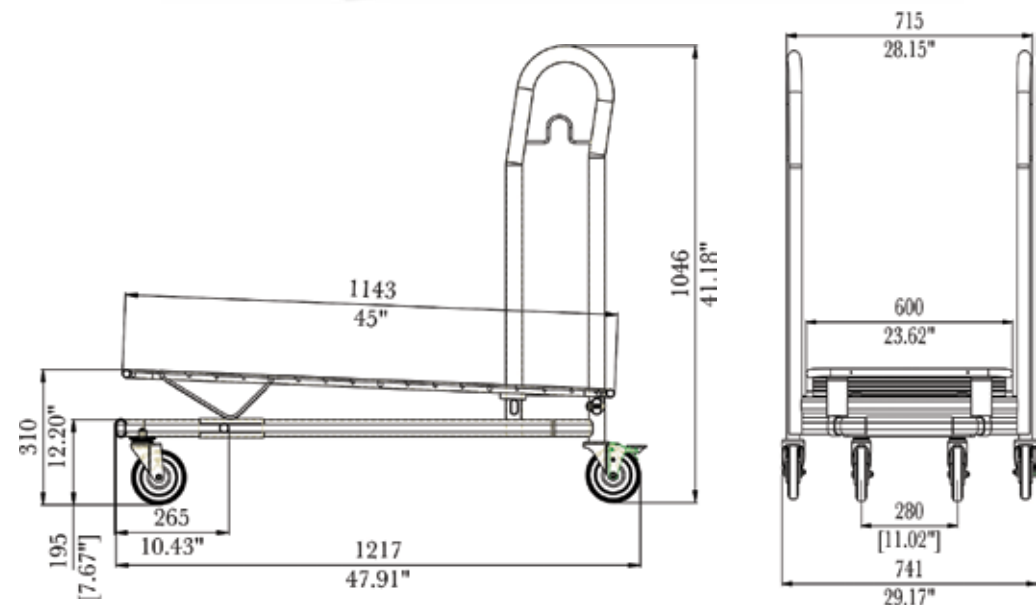

# modèle 7100

CAPACITÉ TOTALE	30,600 po <sup>3</sup>	500 L
CAPACITÉ DU PANIER - SUPÉRIEUR		
CAPACITÉ DU PANIER - INFÉRIEUR		
CAPACITÉ DU PANIER - ARRIÈRE		
CAPACITÉ GRILLE DU DESSOUS	30,600 po <sup>3</sup>	500 L
CAPACITÉ GRILLE DU DESSOUS - ARRIÈRE		
DISTANCE D'INSERTION	10.32 po	262 mm
POIDS	61.8 lbs	28.1 kg
CARACTÉRISTIQUES STANDARDS	E-Coat + poudre texturée Rear Brake Roue 5" en polyuréthane Crochet pour sacs	
FINITIONS DISPONIBLES	Couleurs personnalisées Plaquage zinc Fini texturé Revêtement en poudre chrome Fini personnalisé	