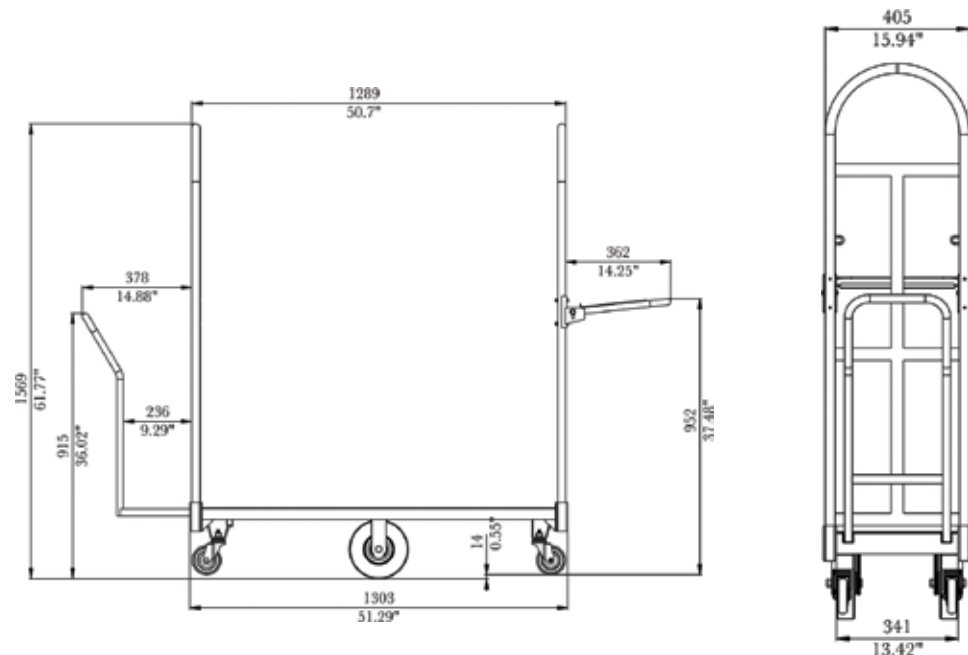

modèle UBoat48

CAPACITÉ TOTALE 38,556 po³ 630 L

CAPACITÉ DU PANIER - SUPÉRIEUR

CAPACITÉ DU PANIER - INFÉRIEUR

CAPACITÉ DU PANIER - ARRIÈRE

CAPACITÉ GRILLE DU DESSOUS 38,556 po³ 630 L

CAPACITÉ GRILLE DU DESSOUS - ARRIÈRE

DISTANCE D'INSERTION

POIDS 87 lbs 39.5 kg

CARACTÉRISTIQUES STANDARDS
Rebord pliable
Support pour carton usé
Tablette centrale amovible
Acier galvanisé

FINITIONS DISPONIBLES
Couleurs personnalisées
Plaquage zinc
Fini texturé
Revêtement en poudre chrome
Fini personnalisé

5181 Everest Drive Mississauga, Ontario L4W 2R2
1.888.473.3629 | www.instorecorp.com

*Dimensions (inches/mm)